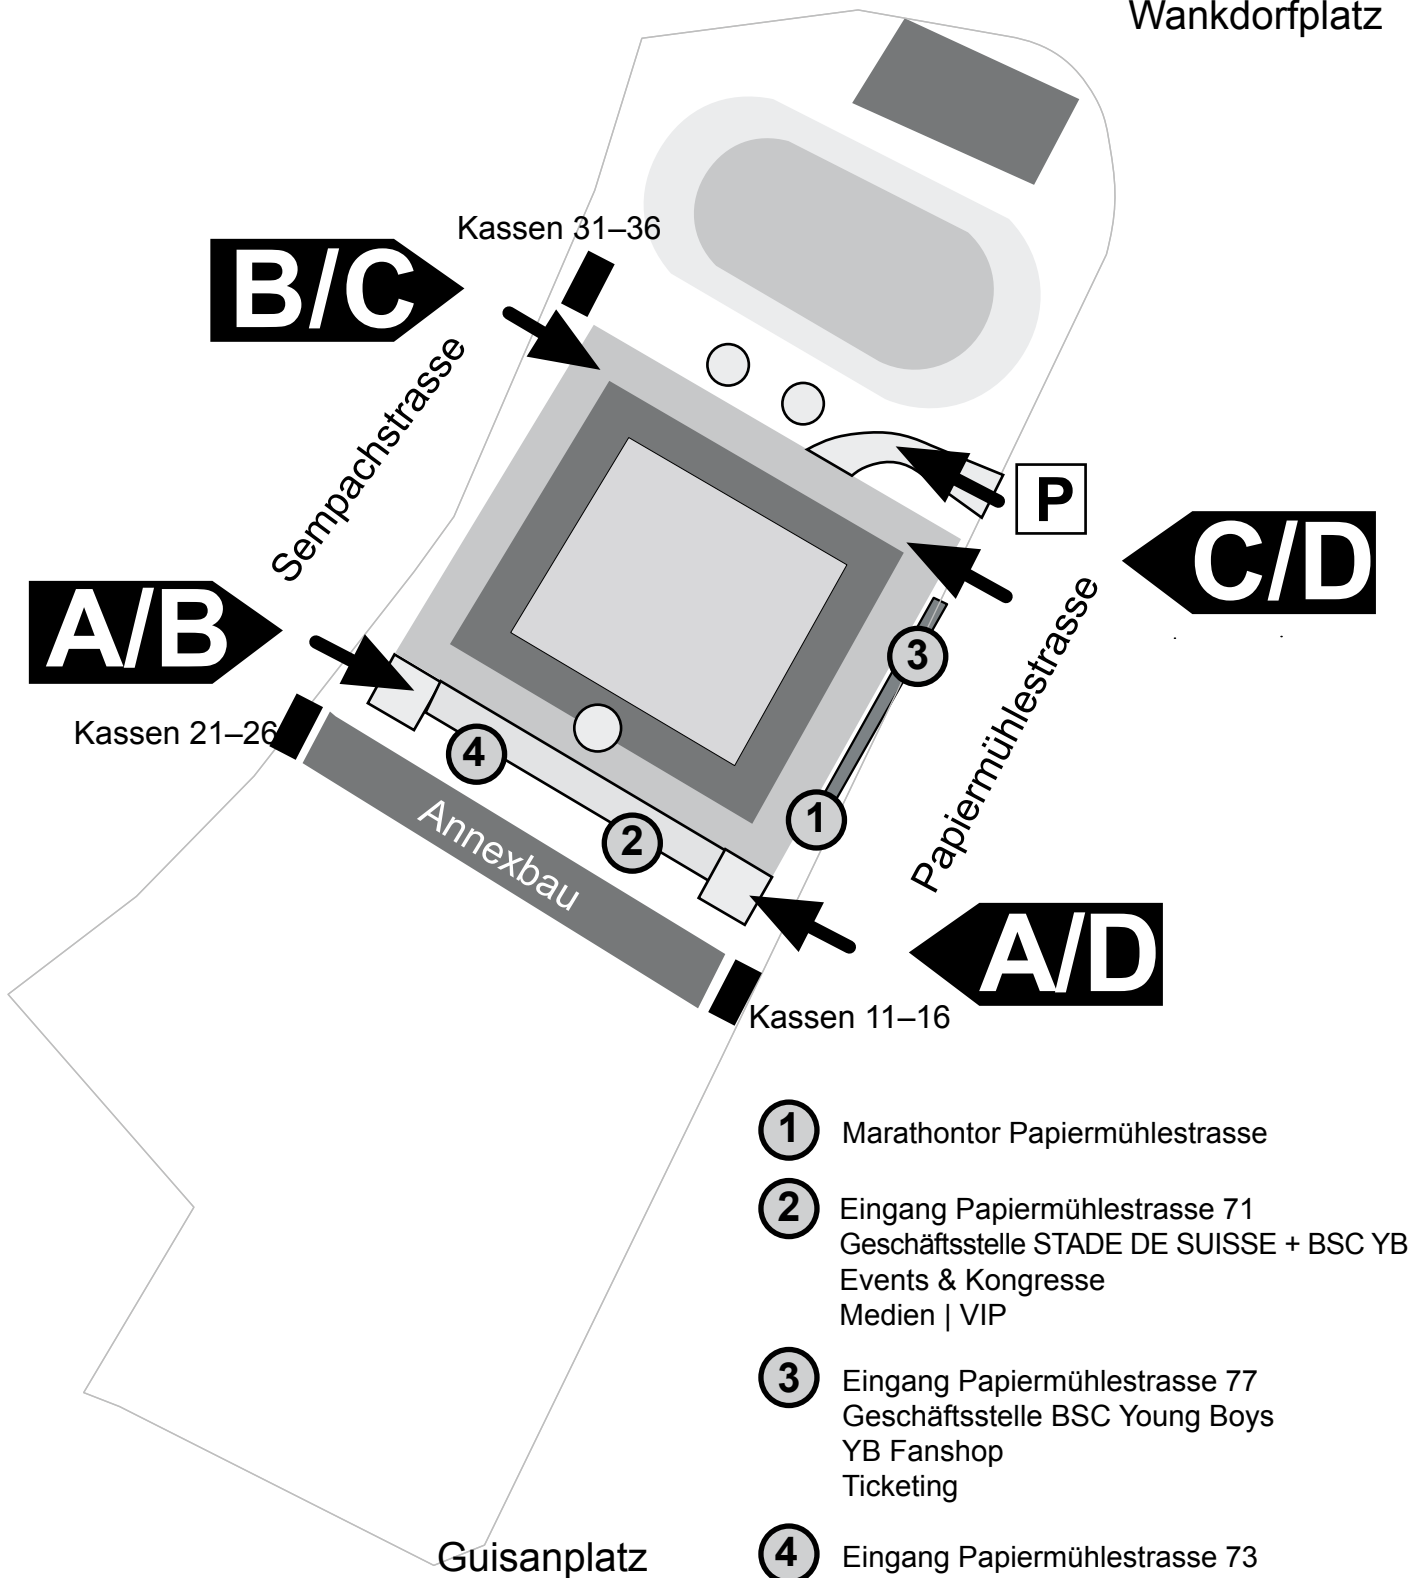

Wankdorfplatz

- ① Marathontor Papiermühlestrasse
- ② Eingang Papiermühlestrasse 71
Geschäftsstelle STADE DE SUISSE + BSC YB
Events & Kongresse
Medien | VIP
- ③ Eingang Papiermühlestrasse 77
Geschäftsstelle BSC Young Boys
YB Fanshop
Ticketing
- ④ Eingang Papiermühlestrasse 73